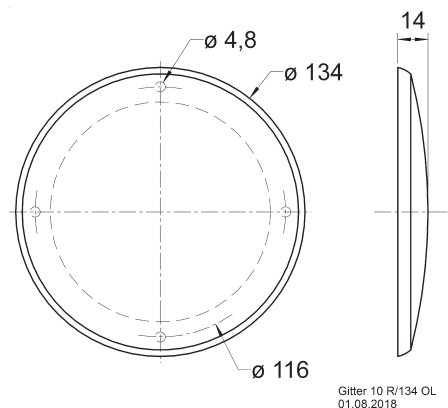

Art. No. 4750 – schwarz / black Gitter / Grille 10 R/134 OL