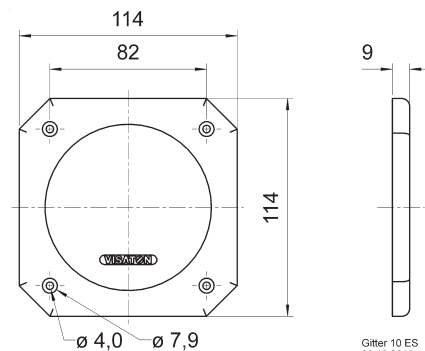

Gitter 10 ES
03.12.2010